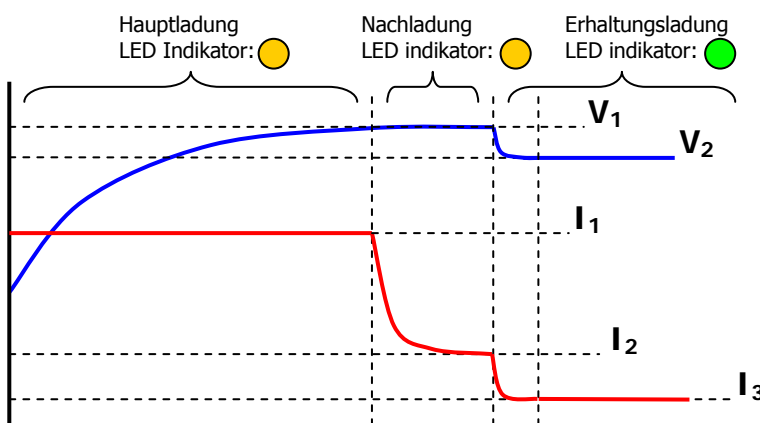

Mini Ladegerät

SLA Batterieladegerät
Weitbereichseingang
Steckergerät

	MINI1205	MINI1210	MINI2405
Netzspannung	100-240Vac 50/60Hz	100-240Vac 50/60Hz	100-240Vac 50/60Hz
Nennspannung	12V	12V	24V
V₁	14,4V	14,4V	28,8V
V₂	13,7V	13,7V	27,4V
I₁	0,5A	1,0A	0,5A
I₂	0,3A	0,3A	0,3A
Schutz gegen	Kurzschluss Überspannung Überstrom	Kurzschluss Überspannung Überstrom	Kurzschluss Überspannung Überstrom
LED-Indikator	● Ein ● Ladung ● Ende	● Ein ● Ladung ● Ende	● Ein ● Ladung ● Ende

Ladekennlinie: