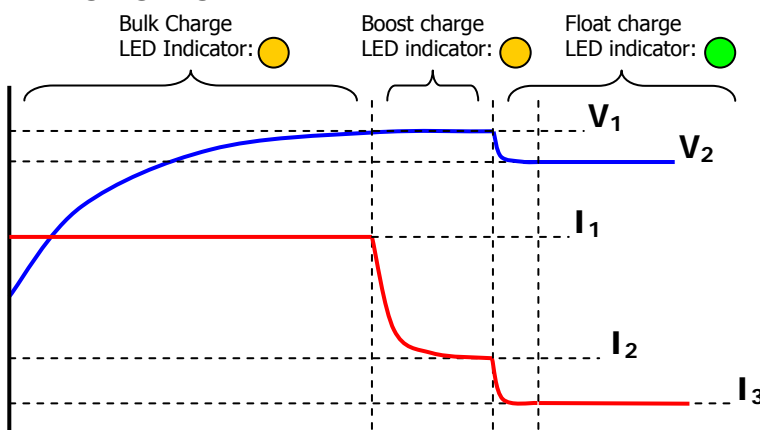

Mini Charger

SLA Battery charger
Universal input voltage
Small size, Table model

	MINI1215	MINI2410	MINI2420
Input voltage	100-240Vac 50/60Hz	100-240Vac 50/60Hz	100-240Vac 50/60Hz
Norm voltage	12V	24V	24V
V₁	14.4V	28.8V	28.8V
V₂	13.7V	27.4V	27.4V
I₁	1.5A	1.0A	2.0A
I₂	0.3A	0.3A	0.3A
Dimensions	L:110 W:53 H:37	L:110 W:53 H:37	L:119 W:58 H:38
Protected against	Short circuit Over voltage Over current	Short circuit Over voltage Over current	Short circuit Over voltage Over current
LED indicator	● on ● charge ● end	● on ● charge ● end	● on ● charge ● end

Charging Algorithm IUoU:

Dimensions in mm:

Mini Ladegerät

SLA Batterieladegerät
Weitbereichseingang
Tischgerät

	MINI1215	MINI2410	MINI2420
Netzspannung	100-240Vac 50/60Hz	100-240Vac 50/60Hz	100-240Vac 50/60Hz
Nennspannung	12V	24V	24V
V ₁	14,4V	28,8V	28,8V
V ₂	13,7V	27,4V	27,4V
I ₁	1,5A	1,0A	2,0A
I ₂	0,3A	0,3A	0,3A
Abmessungen	L:110 B:53 H:37	L:110 B:53 H:37	L:119 B:58 H:38
Schutz gegen	Kurzschluss Überspannung Überstrom	Kurzschluss Überspannung Überstrom	Kurzschluss Überspannung Überstrom
LED-Indikator	● Ein ● Ladung ● Ende	● Ein ● Ladung ● Ende	● Ein ● Ladung ● Ende

Ladekennlinie IUoU:

Abmessungen in mm: