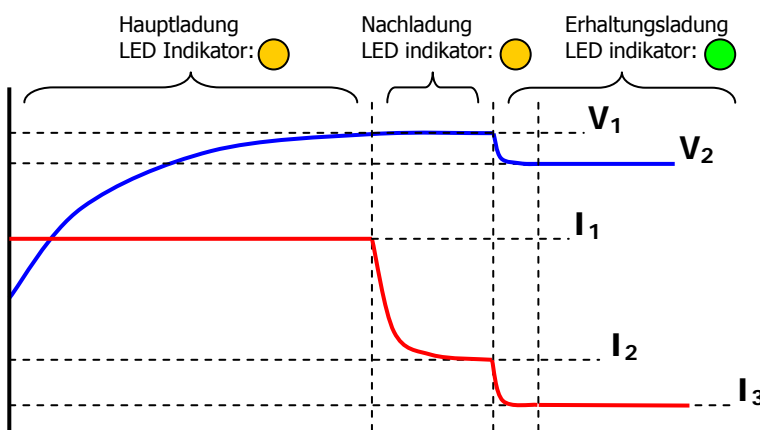

Mini Charger

SLA Battery charger
Universal input voltage
Small size, Table model

	MINI1215	MINI2410	MINI2420
Input voltage	100-240Vac 50/60Hz	100-240Vac 50/60Hz	100-240Vac 50/60Hz
Norm voltage	12V	24V	24V
V₁	14.4V	28.8V	28.8V
V₂	13.7V	27.4V	27.4V
I₁	1.5A	1.0A	2.0A
I₂	0.3A	0.3A	0.3A
Dimensions	L:110 W:53 H:37	L:110 W:53 H:37	L:119 W:58 H:38
Protected against	Short circuit Over voltage Over current	Short circuit Over voltage Over current	Short circuit Over voltage Over current
LED indicator	● on ● charge ● end	● on ● charge ● end	● on ● charge ● end

Charging Algorithm IUoU:

Dimensions in mm:

Mini Ladegerät

SLA Batterieladegerät
Weitbereichseingang
Tischgerät

	MINI1215	MINI2410	MINI2420
Netzspannung	100-240Vac 50/60Hz	100-240Vac 50/60Hz	100-240Vac 50/60Hz
Nennspannung	12V	24V	24V
V ₁	14,4V	28,8V	28,8V
V ₂	13,7V	27,4V	27,4V
I ₁	1,5A	1,0A	2,0A
I ₂	0,3A	0,3A	0,3A
Abmessungen	L:110 B:53 H:37	L:110 B:53 H:37	L:119 B:58 H:38
Schutz gegen	Kurzschluss Überspannung Überstrom	Kurzschluss Überspannung Überstrom	Kurzschluss Überspannung Überstrom
LED-Indikator	● Ein ● Ladung ● Ende	● Ein ● Ladung ● Ende	● Ein ● Ladung ● Ende

Ladekennlinie IUoU:

Abmessungen in mm: