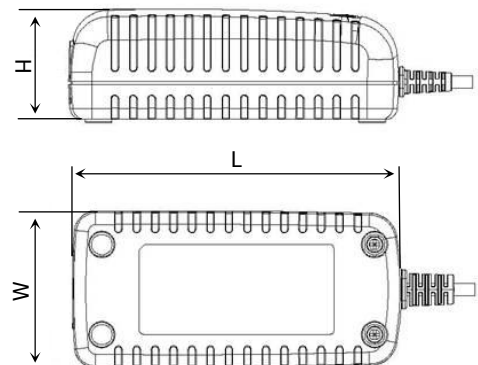

Mini Charger

SLA Battery charger
Universal input voltage
Small size, Table model

	MINI1215	MINI2410	MINI2420
Input voltage	100-240Vac 50/60Hz	100-240Vac 50/60Hz	100-240Vac 50/60Hz
Norm voltage	12V	24V	24V
V₁	14.4V	28.8V	28.8V
V₂	13.7V	27.4V	27.4V
I₁	1.5A	1.0A	2.0A
I₂	0.3A	0.3A	0.3A
Dimensions	L:110 W:53 H:37	L:110 W:53 H:37	L:119 W:58 H:38
Protected against	Short circuit Over voltage Over current	Short circuit Over voltage Over current	Short circuit Over voltage Over current
LED indicator	● on ● charge ● end	● on ● charge ● end	● on ● charge ● end

Charging Algorithm IUoU:

Dimensions in mm:

Mini Ladegerät

SLA Batterieladegerät
Weitbereichseingang
Tischgerät

	MINI1215	MINI2410	MINI2420
Netzspannung	100-240Vac 50/60Hz	100-240Vac 50/60Hz	100-240Vac 50/60Hz
Nennspannung	12V	24V	24V
V ₁	14,4V	28,8V	28,8V
V ₂	13,7V	27,4V	27,4V
I ₁	1,5A	1,0A	2,0A
I ₂	0,3A	0,3A	0,3A
Abmessungen	L:110 B:53 H:37	L:110 B:53 H:37	L:119 B:58 H:38
Schutz gegen	Kurzschluss Überspannung Überstrom	Kurzschluss Überspannung Überstrom	Kurzschluss Überspannung Überstrom
LED-Indikator	● Ein ● Ladung ● Ende	● Ein ● Ladung ● Ende	● Ein ● Ladung ● Ende

Ladekennlinie IUoU:

Abmessungen in mm: